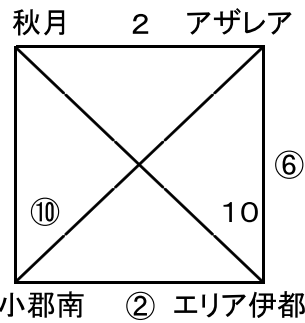

1日目:予選リーグ 会場：久留米市東部運動公園（Cコート・Dコート）

Eグループ

Fグループ

Gグループ

Hグループ

開始時刻	Cコート				審判	Dコート				審判
	1	2	3	4		①	②	③	④	
9:00	1	三奈木	—	咸宜	クラルテ	①	荒木	—	JETS	心和塾
9:40	2	秋月	—	アザレア	朝倉	②	小郡南	—	エリア伊都	鞍手
10:20	3	クラルテ	—	アリアーレ	三奈木	③	京町	—	心和塾	JETS
11:00	4	朝倉	—	三潁	秋月	④	草野	—	鞍手	エリア伊都
11:40	5	三奈木	—	荒木	アリアーレ	⑤	咸宜	—	JETS	京町
12:20	6	秋月	—	小郡南	三潁	⑥	アザレア	—	エリア伊都	草野
13:00	7	クラルテ	—	京町	咸宜	⑦	アリアーレ	—	心和塾	荒木
13:40	8	朝倉	—	草野	アザレア	⑧	三潁	—	鞍手	小郡南
14:20	9	三奈木	—	JETS	クラルテ	⑨	咸宜	—	荒木	心和塾
15:00	10	秋月	—	エリア伊都	朝倉	⑩	アザレア	—	小郡南	鞍手
15:40	11	クラルテ	—	心和塾	三奈木	⑪	アリアーレ	—	京町	JETS
16:20	12	朝倉	—	鞍手	秋月	⑫	三潁	—	草野	エリア伊都