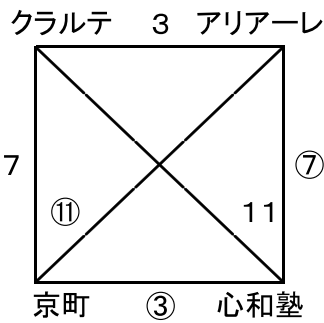

1日目:予選リーグ 会場：久留米市東部運動公園（Cコート・Dコート）

Eグループ

Fグループ

Gグループ

Hグループ

開始時刻	Cコート				審判	Dコート				審判
	1	2	3	4		①	②	③	④	
9:00	1	三奈木	—	咸宜	クラルテ	①	荒木	—	JETS	心和塾
9:40	2	秋月	—	アザレア	朝倉	②	小郡南	—	エリア伊都	鞍手
10:20	3	クラルテ	—	アリアーレ	三奈木	③	京町	—	心和塾	JETS
11:00	4	朝倉	—	三潁	秋月	④	草野	—	鞍手	エリア伊都
11:40	5	三奈木	—	荒木	アリアーレ	⑤	咸宜	—	JETS	京町
12:20	6	秋月	—	小郡南	三潁	⑥	アザレア	—	エリア伊都	草野
13:00	7	クラルテ	—	京町	咸宜	⑦	アリアーレ	—	心和塾	荒木
13:40	8	朝倉	—	草野	アザレア	⑧	三潁	—	鞍手	小郡南
14:20	9	三奈木	—	JETS	クラルテ	⑨	咸宜	—	荒木	心和塾
15:00	10	秋月	—	エリア伊都	朝倉	⑩	アザレア	—	小郡南	鞍手
15:40	11	クラルテ	—	心和塾	三奈木	⑪	アリアーレ	—	京町	JETS
16:20	12	朝倉	—	鞍手	秋月	⑫	三潁	—	草野	エリア伊都