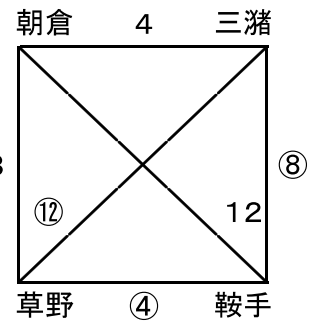

1日目:予選リーグ 会場：久留米市東部運動公園（Cコート・Dコート）

Eグループ

Fグループ

Gグループ

Hグループ

開始時刻	Cコート				審判	Dコート				審判
	1	2	3	4		①	②	③	④	
9:00	1	三奈木	—	咸宜	クラルテ	①	荒木	—	JETS	心和塾
9:40	2	秋月	—	アザレア	朝倉	②	小郡南	—	エリア伊都	鞍手
10:20	3	クラルテ	—	アリアーレ	三奈木	③	京町	—	心和塾	JETS
11:00	4	朝倉	—	三潁	秋月	④	草野	—	鞍手	エリア伊都
11:40	5	三奈木	—	荒木	アリアーレ	⑤	咸宜	—	JETS	京町
12:20	6	秋月	—	小郡南	三潁	⑥	アザレア	—	エリア伊都	草野
13:00	7	クラルテ	—	京町	咸宜	⑦	アリアーレ	—	心和塾	荒木
13:40	8	朝倉	—	草野	アザレア	⑧	三潁	—	鞍手	小郡南
14:20	9	三奈木	—	JETS	クラルテ	⑨	咸宜	—	荒木	心和塾
15:00	10	秋月	—	エリア伊都	朝倉	⑩	アザレア	—	小郡南	鞍手
15:40	11	クラルテ	—	心和塾	三奈木	⑪	アリアーレ	—	京町	JETS
16:20	12	朝倉	—	鞍手	秋月	⑫	三潁	—	草野	エリア伊都