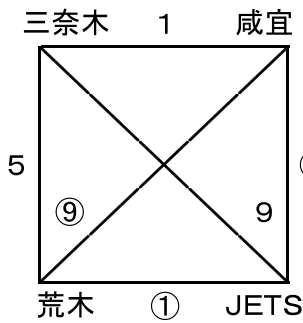

1日目:予選リーグ 会場：久留米市東部運動公園（Cコート・Dコート）

Eグループ

Fグループ

Gグループ

Hグループ

開始時刻	Cコート				審判	Dコート				審判
	1	2	3	4		①	②	③	④	
9:00	1	三奈木	—	咸宜	クラルテ	①	荒木	—	JETS	心和塾
9:40	2	秋月	—	アザレア	朝倉	②	小郡南	—	エリア伊都	鞍手
10:20	3	クラルテ	—	アリアーレ	三奈木	③	京町	—	心和塾	JETS
11:00	4	朝倉	—	三潁	秋月	④	草野	—	鞍手	エリア伊都
11:40	5	三奈木	—	荒木	アリアーレ	⑤	咸宜	—	JETS	京町
12:20	6	秋月	—	小郡南	三潁	⑥	アザレア	—	エリア伊都	草野
13:00	7	クラルテ	—	京町	咸宜	⑦	アリアーレ	—	心和塾	荒木
13:40	8	朝倉	—	草野	アザレア	⑧	三潁	—	鞍手	小郡南
14:20	9	三奈木	—	JETS	クラルテ	⑨	咸宜	—	荒木	心和塾
15:00	10	秋月	—	エリア伊都	朝倉	⑩	アザレア	—	小郡南	鞍手
15:40	11	クラルテ	—	心和塾	三奈木	⑪	アリアーレ	—	京町	JETS
16:20	12	朝倉	—	鞍手	秋月	⑫	三潁	—	草野	エリア伊都